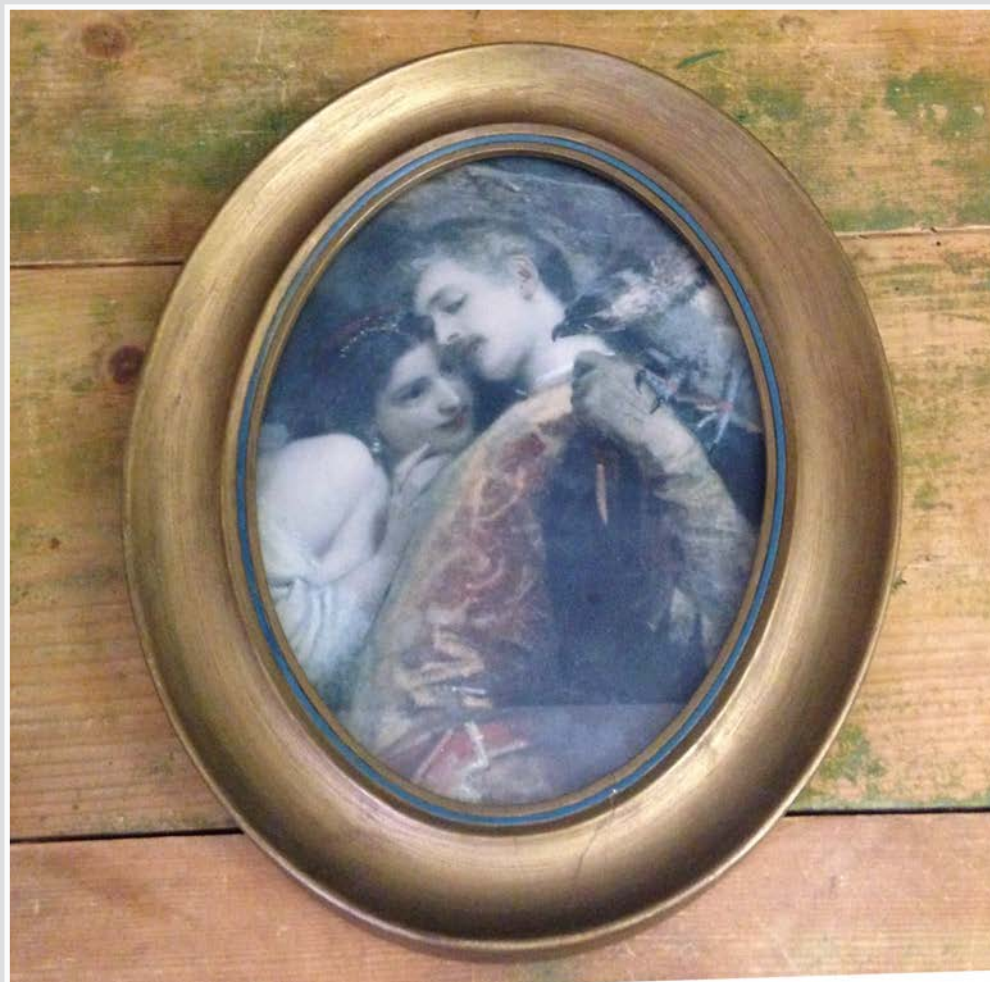

CORNICE LEGNO BORDEAUX E ORO
DISEGNO PLACE DU CHATELET BY ALDO MONZEGLIO
31 X 25 CM

NR 1 CORNICE LEGNO SCURO DISEGNO PARIGI
50,5 X 36,5 CM

CORNICE GRIGIO E ORO TEMPERA ALBERI E LAGO
57 x 77 cm

CORNICE OTTONE COLLO DI DONNA
16 X 20 CM