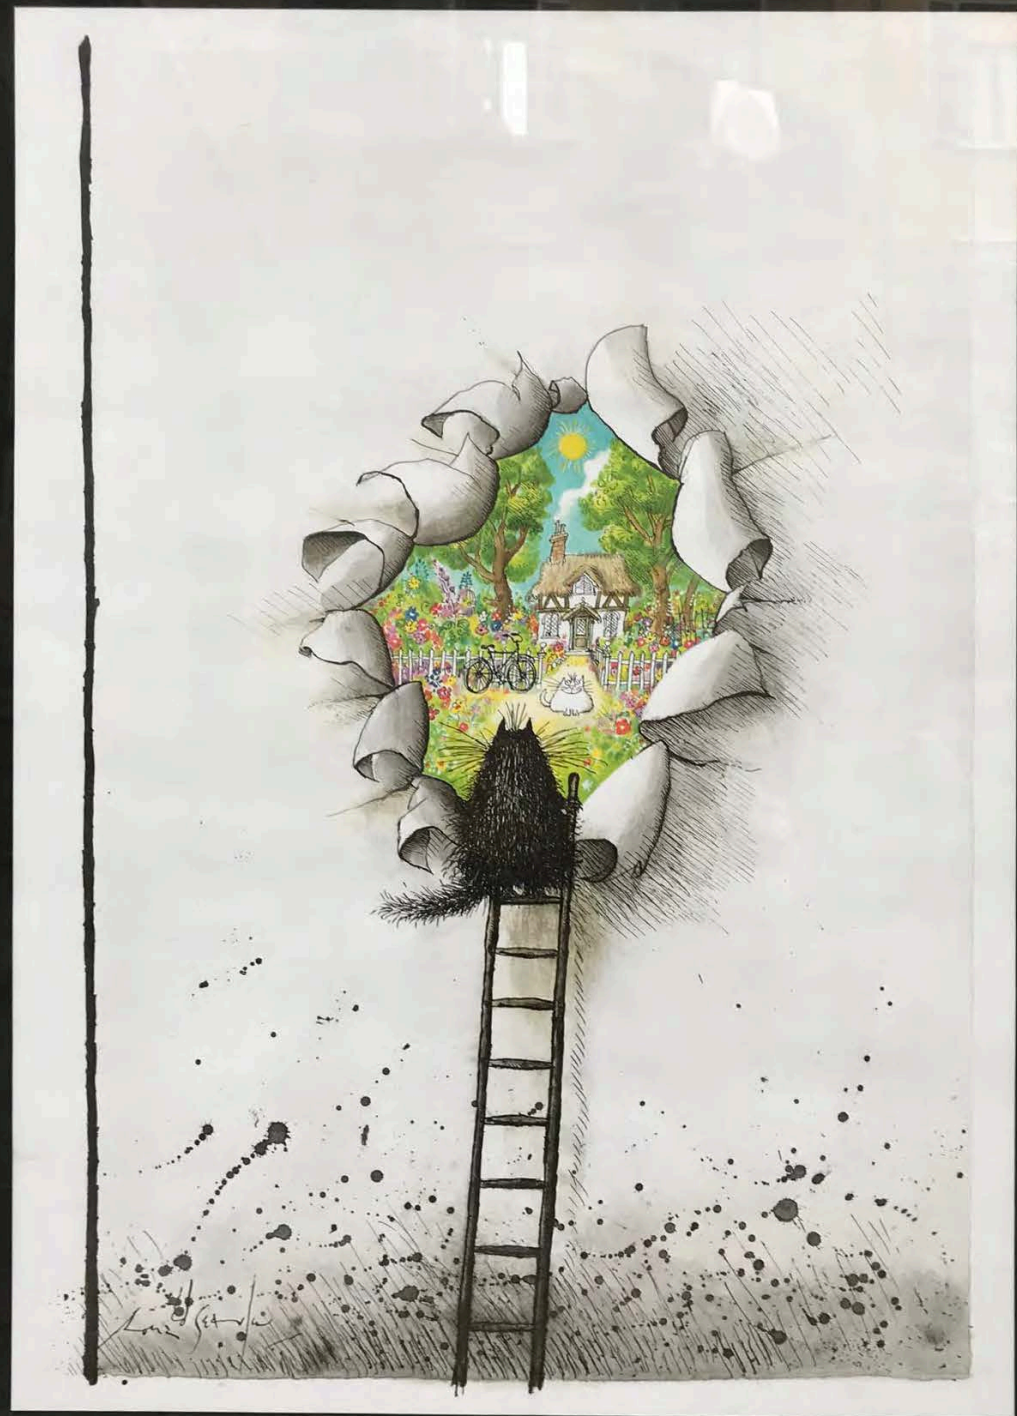

CORNICE 43,5 X 33,5CM

CORNICE 43,5 X 33,5CM

QUADRETTI MACCHININE 42 x 32,5 cm

CORNICE LEGNO CHIARO CASETTE
23 X 29 CM

CORNICE LEGNO CHIARO OCHE
25 X 31 CM

PICOGLASS DISEGNO GATTO SCALA
45 x 60 cm

CARTONCINO ATLAS GEOGRAPHIQUE
31 X 24 CM