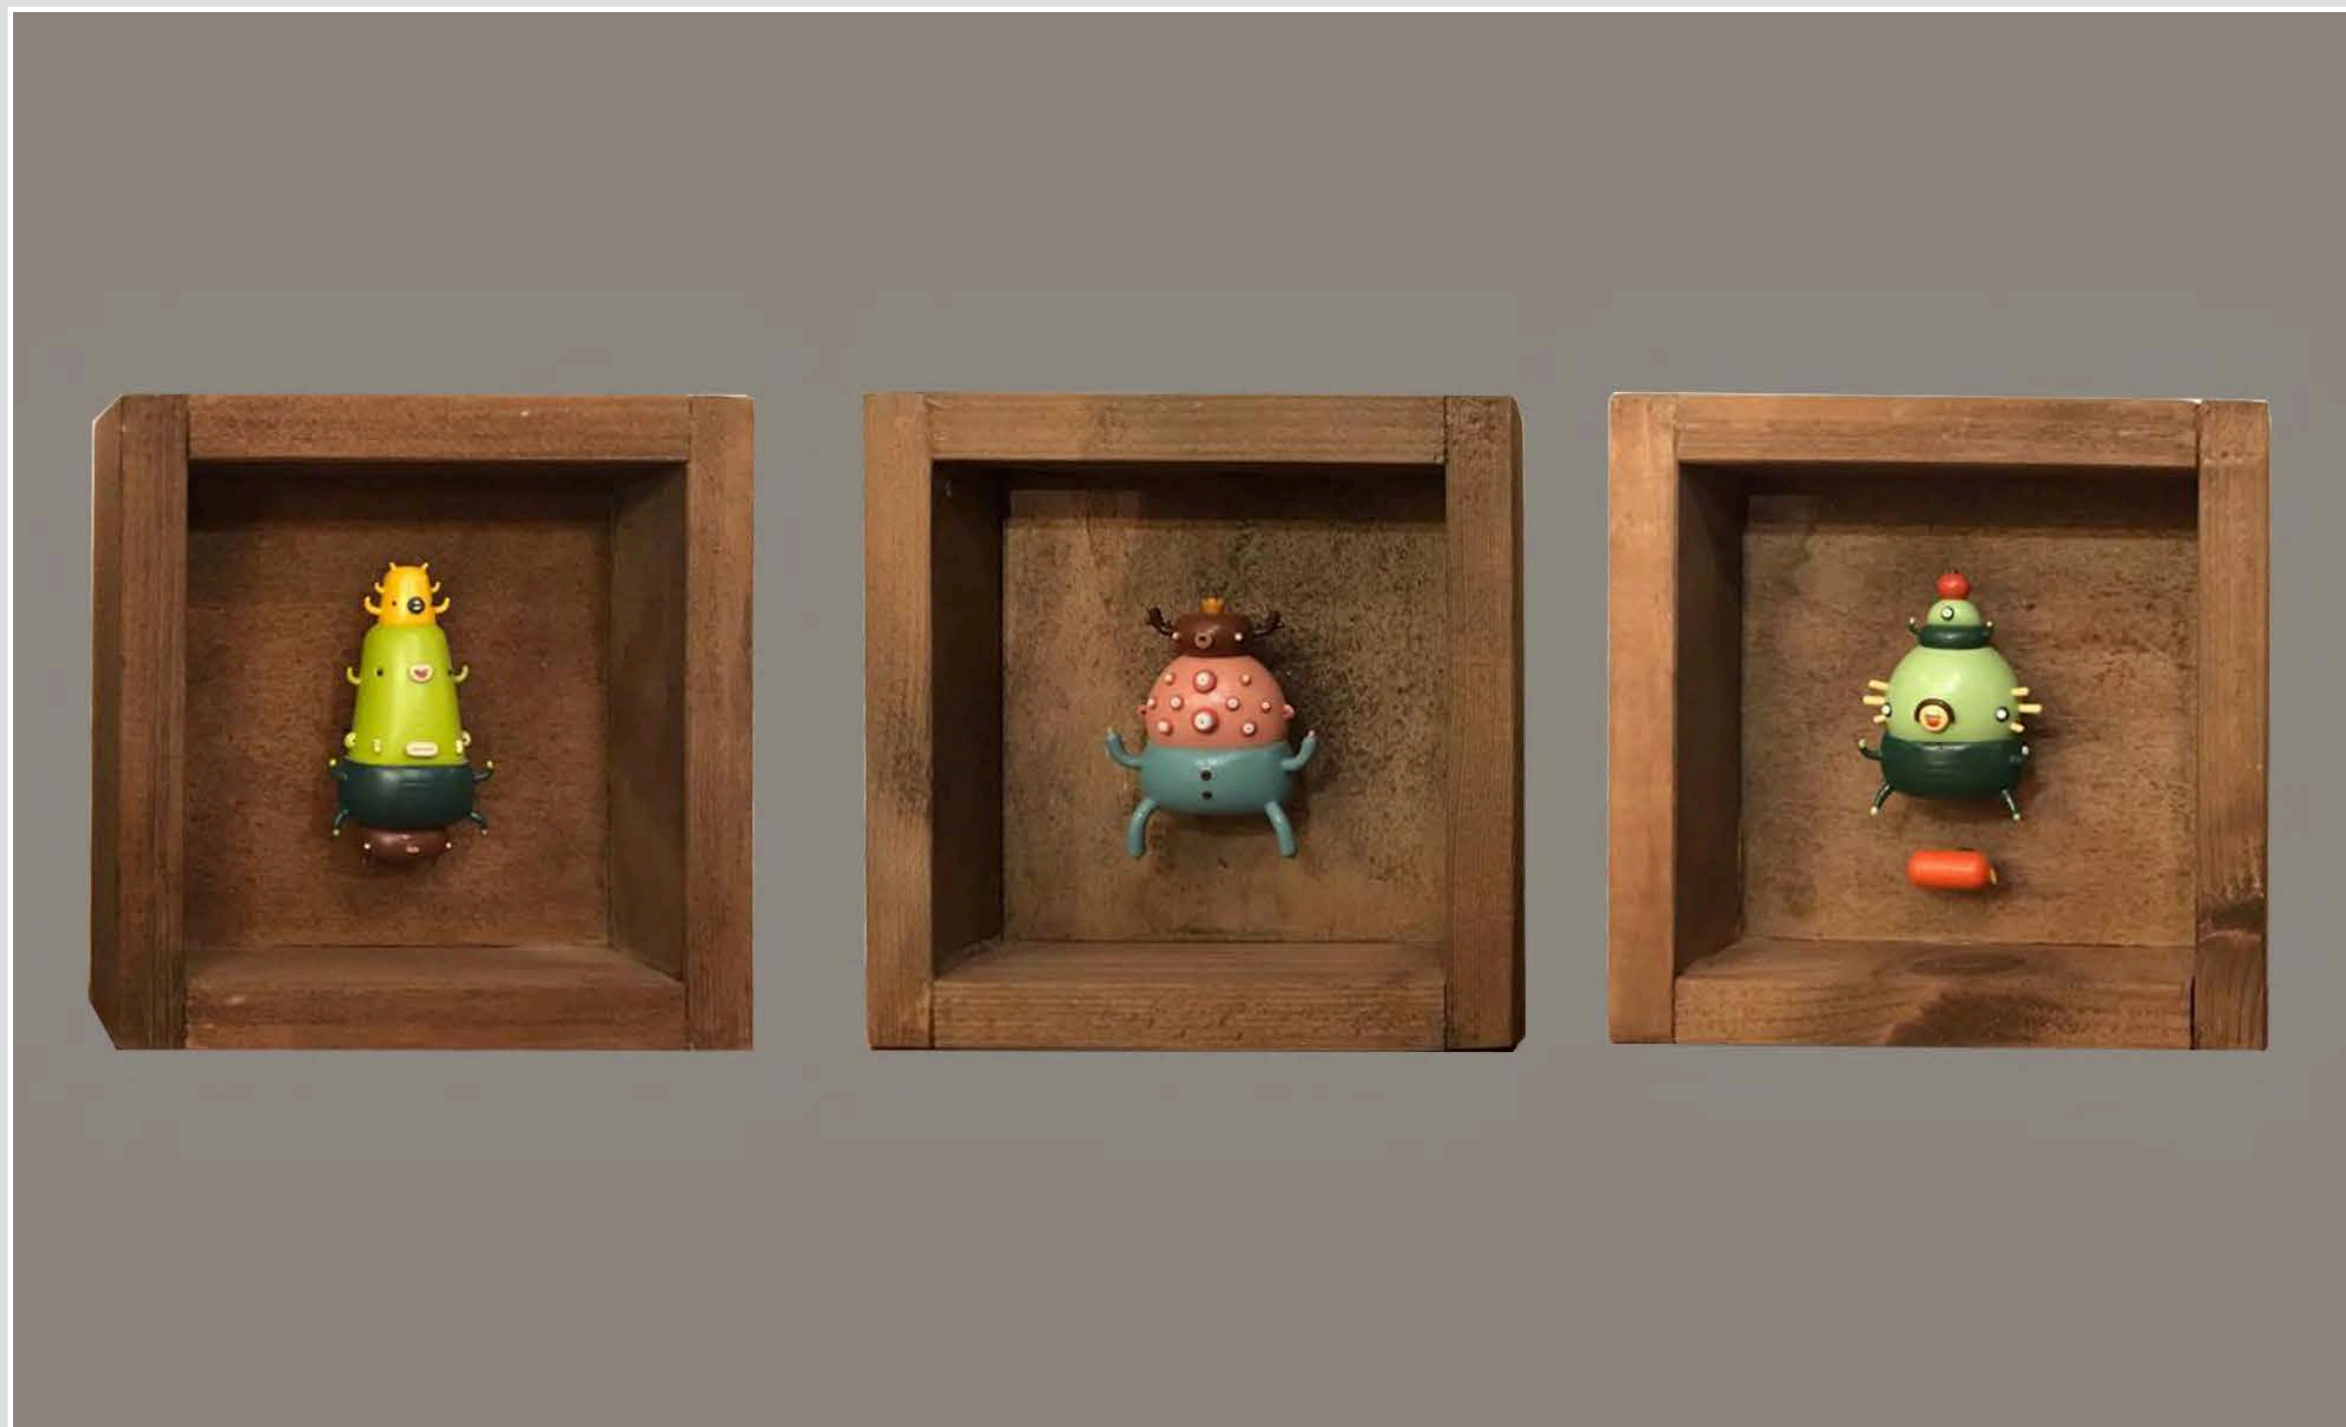

PICOGLASS DISEGNO FIORI
20,5 X 30 CM

PICOGLASS GIRAFFA
18 X 26 CM

CORNICI DECAPATE CON PINZA
nr 6 23,5 x 18,5 cm

CORNICI DECAPATE CON PINZA
nr 8 11 x 16 cm

NR 8 CORNICI NERE DISEGNI NIX A COLORI
17 x 13 cm

NR 3 CORNICI LEGNO PICCOLI MOSTRI
13 X 13 CM

FRONTE CASTELLO DISEGNO CON STRUTTURA LEGNO
44 x 22 cm

FRONTE CASA DISEGNO CON STRUTTURA LEGNO
40,5 x 332,5cm

FRONTE PALAZZO DISEGNO CON STRUTTURA LEGNO
40,5 X 28,5 cm