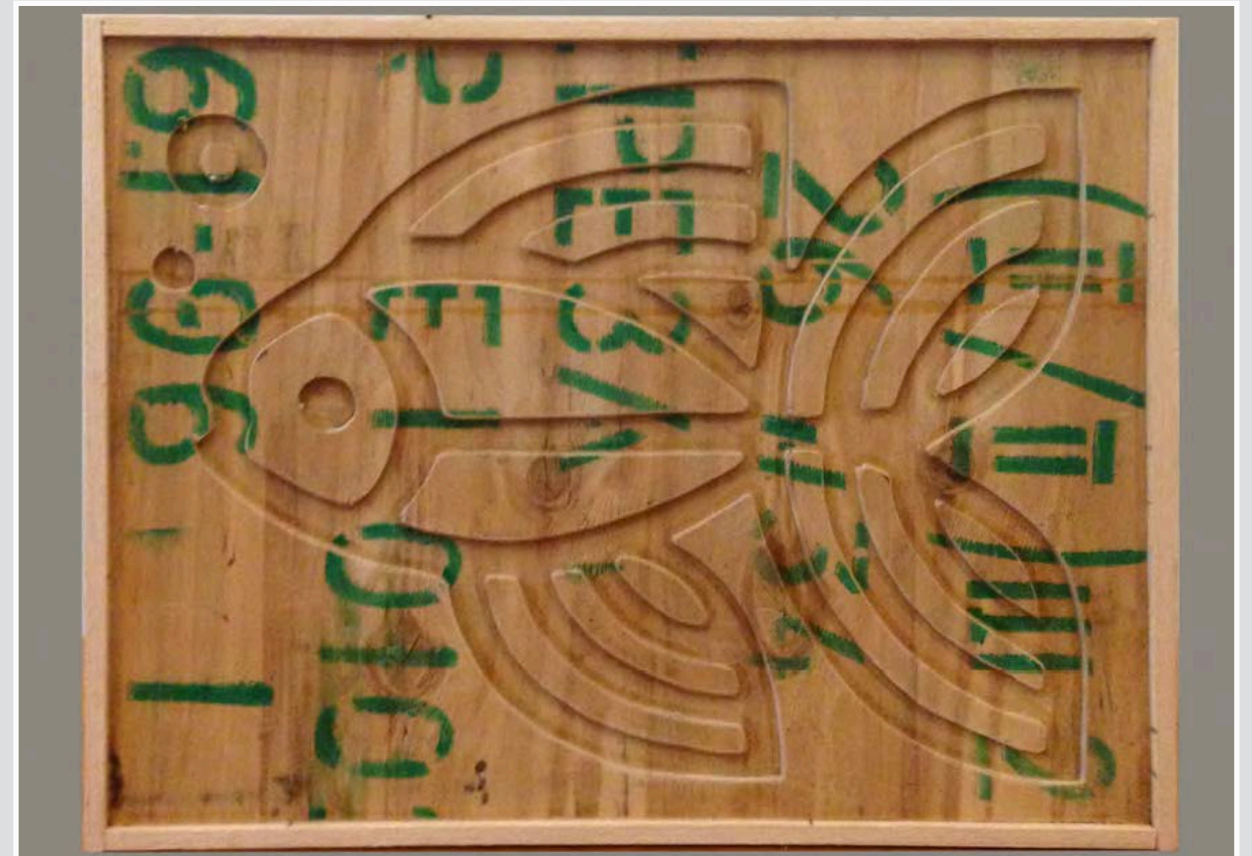

CORNICE LEGNO DI RECUPERO PESCE DOUBLE FACE 40 x 32 cm