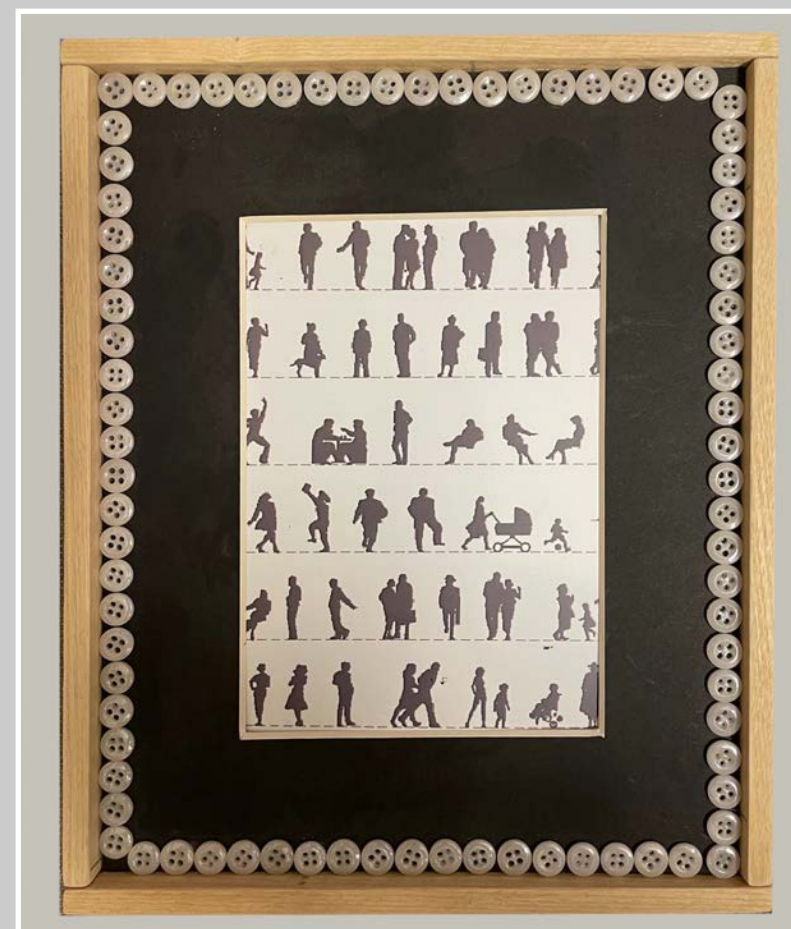

ASSE LEGNO CON FIORI TRIDIMENSIONALI
55 x 13 cm

QUADRETTO DI LEGNO CON BOTTONI 20 x 24 cm