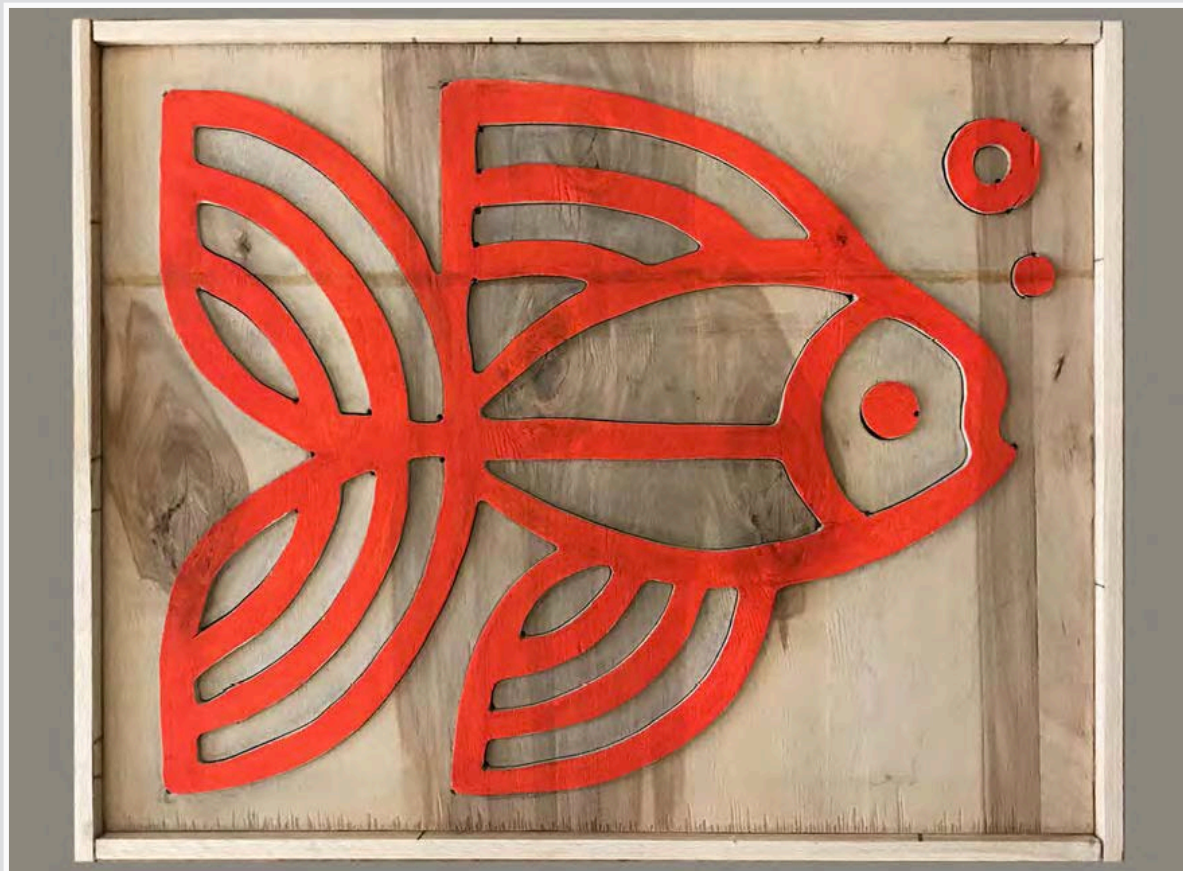

CORNICE LEGNO DI RECUPERO PESCE DOUBLE FACE 40 x 32 cm