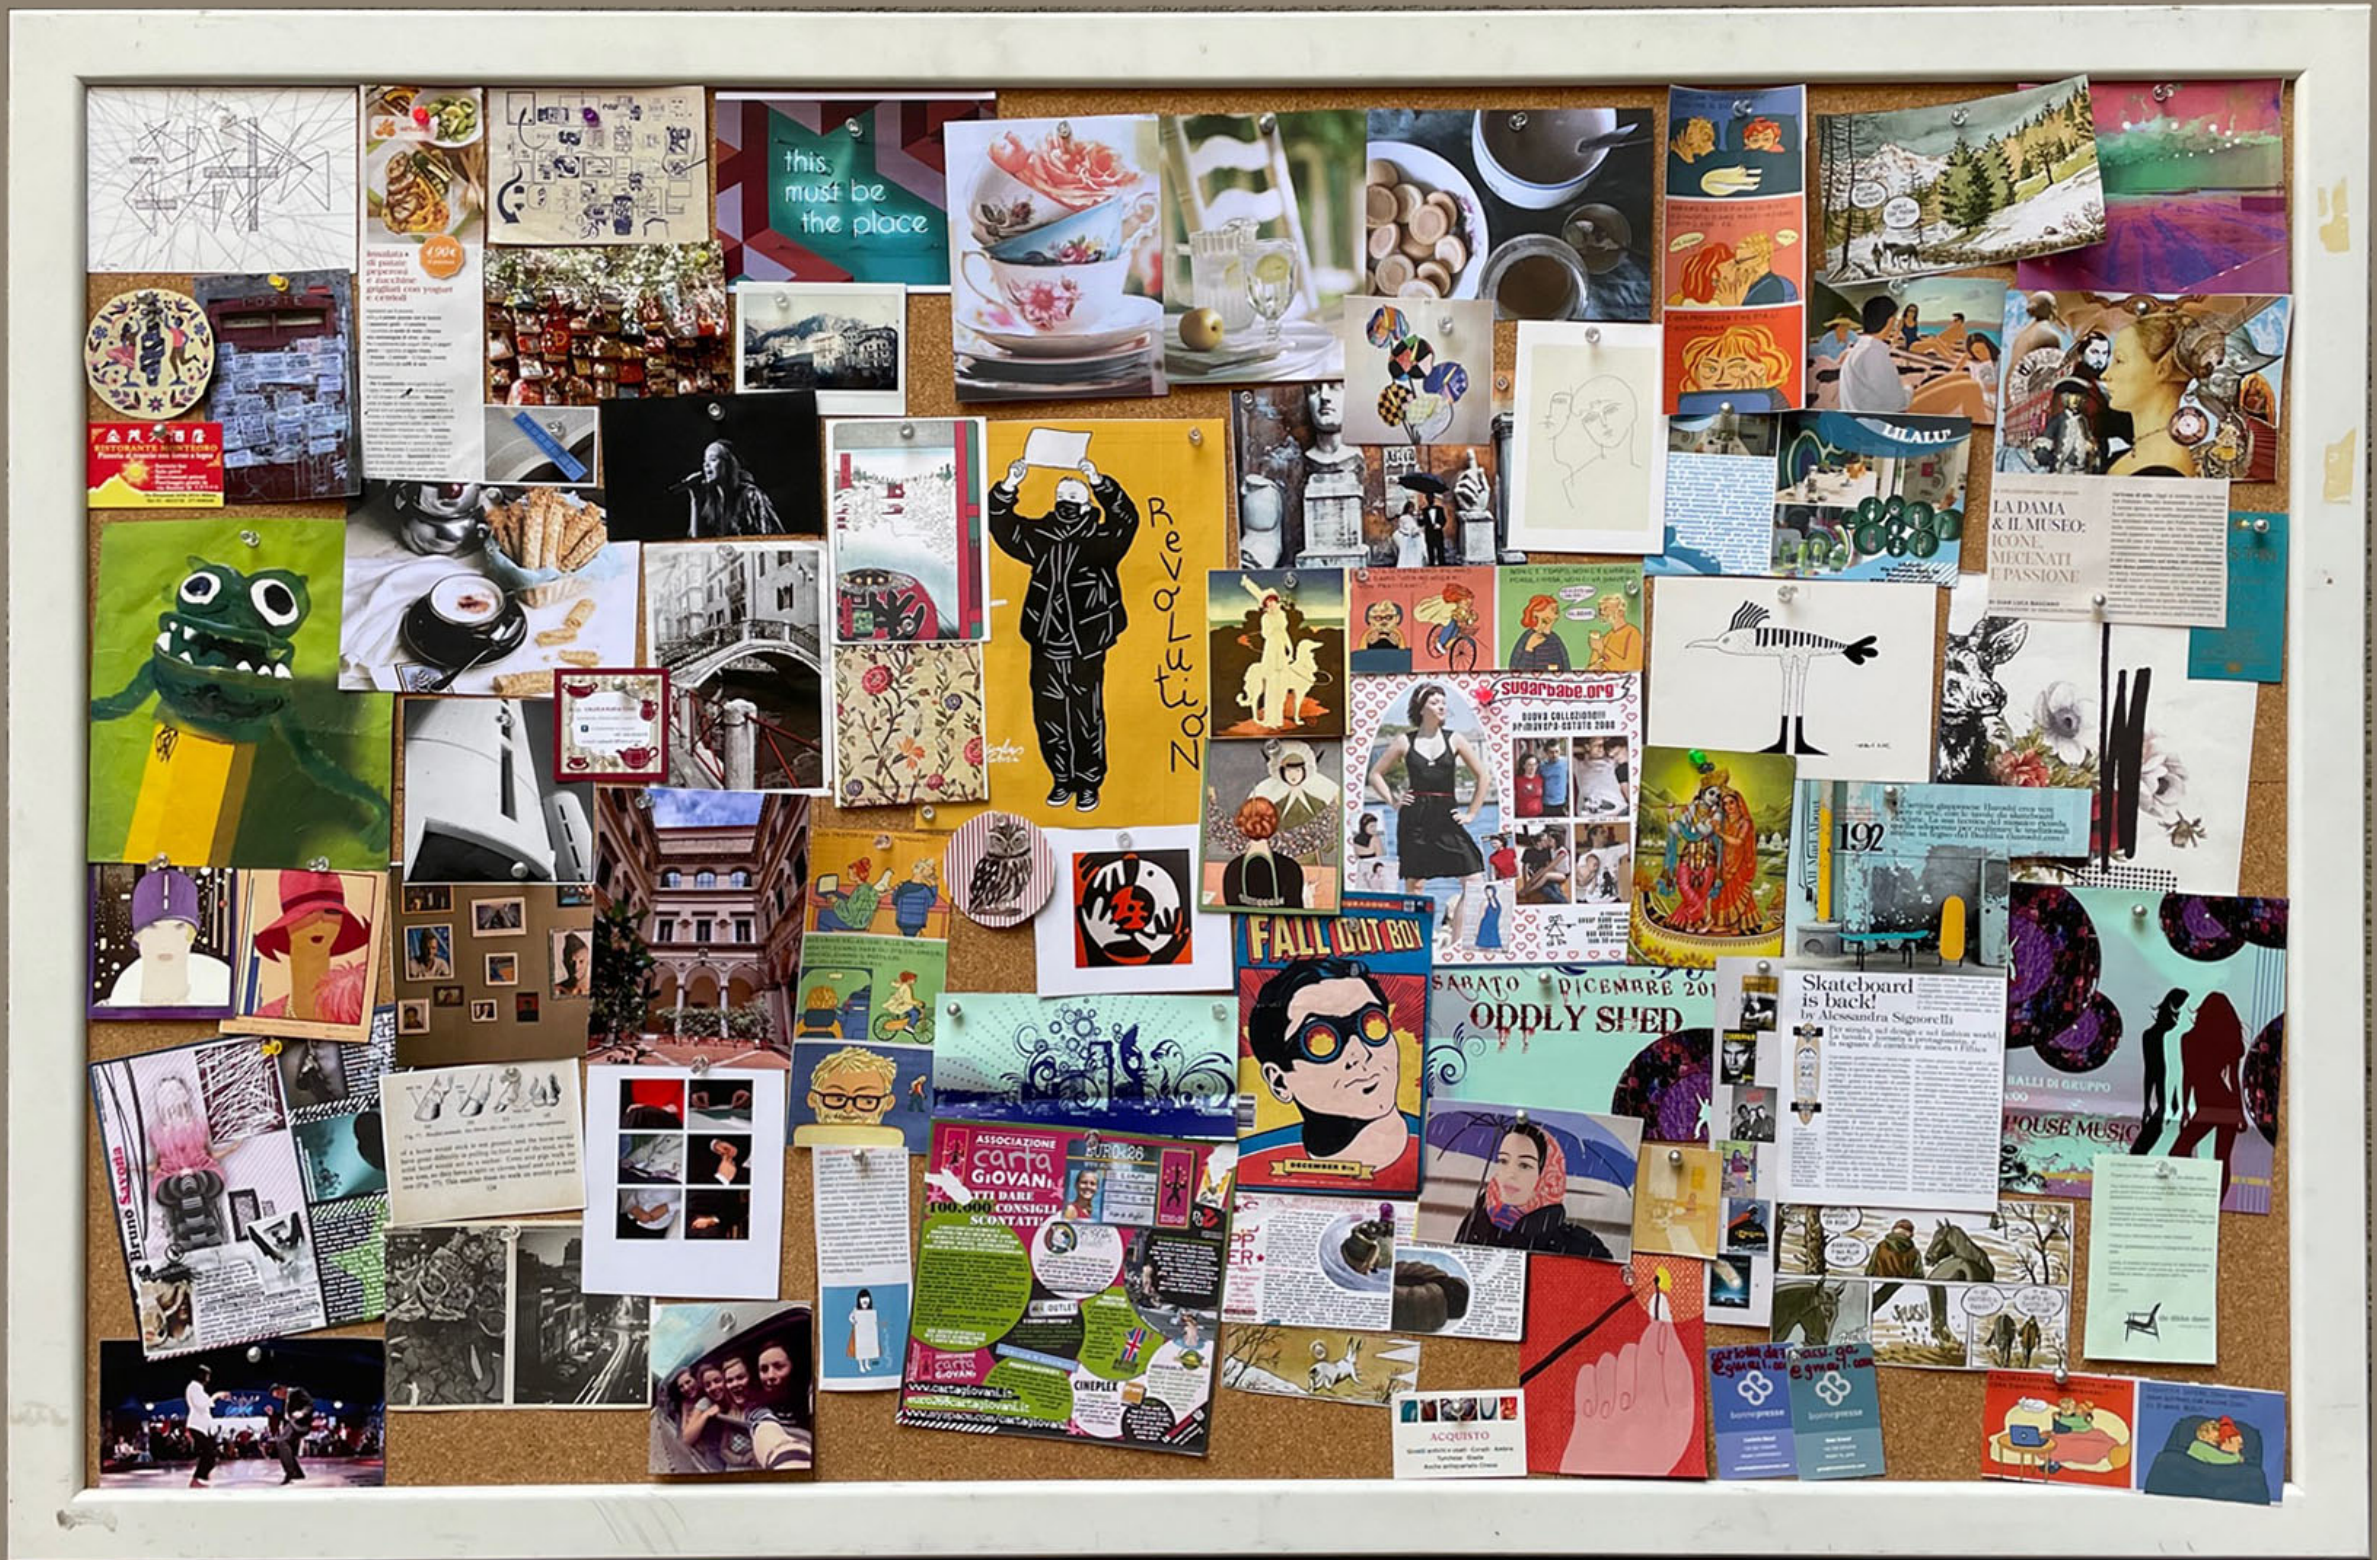

BACHECA SUGHERO CORNICE LEGNO BIANCO
150 X 100 CM