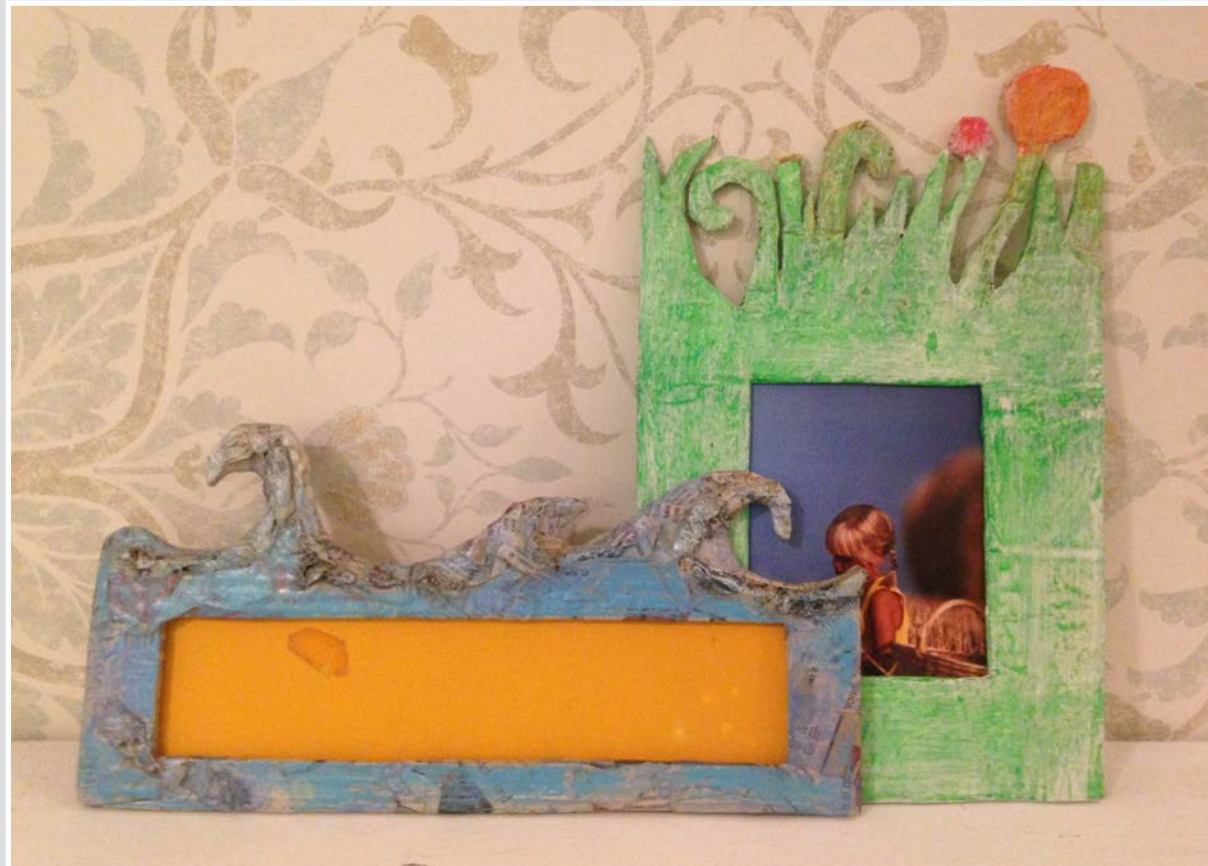

CORNICI PORTARITRATTI LEGNO CHIARO
VARIE MISURE

CORNICI PORTARITRATTI METALLO LAVORATO
VARIE MISURE

CORNICE PORTARITRATTI AVORIO E ORO
25 X 32 cm

CORNICE PORTARITRATTI PROFILI OTTONE
24 X 30 cm

CORNICE BIANCA PROFILI ORO
21 x 27 cm

CORNICE PORTARITRATTI LEGNO

CORNICI PORTARITRATTI
VARIE MISURE

CORNICI PORTARITRATTI TESSUTO

CORNICI PORTARITRATTI CARTA PESTA

CORNICE PORTARITRATTI ARGENTO DECORATA
13 X 17 cm

CORNICI PORTARITRATTI TIPO ARGENTO
14,5 x 9,5 cm 11 x 8 cm