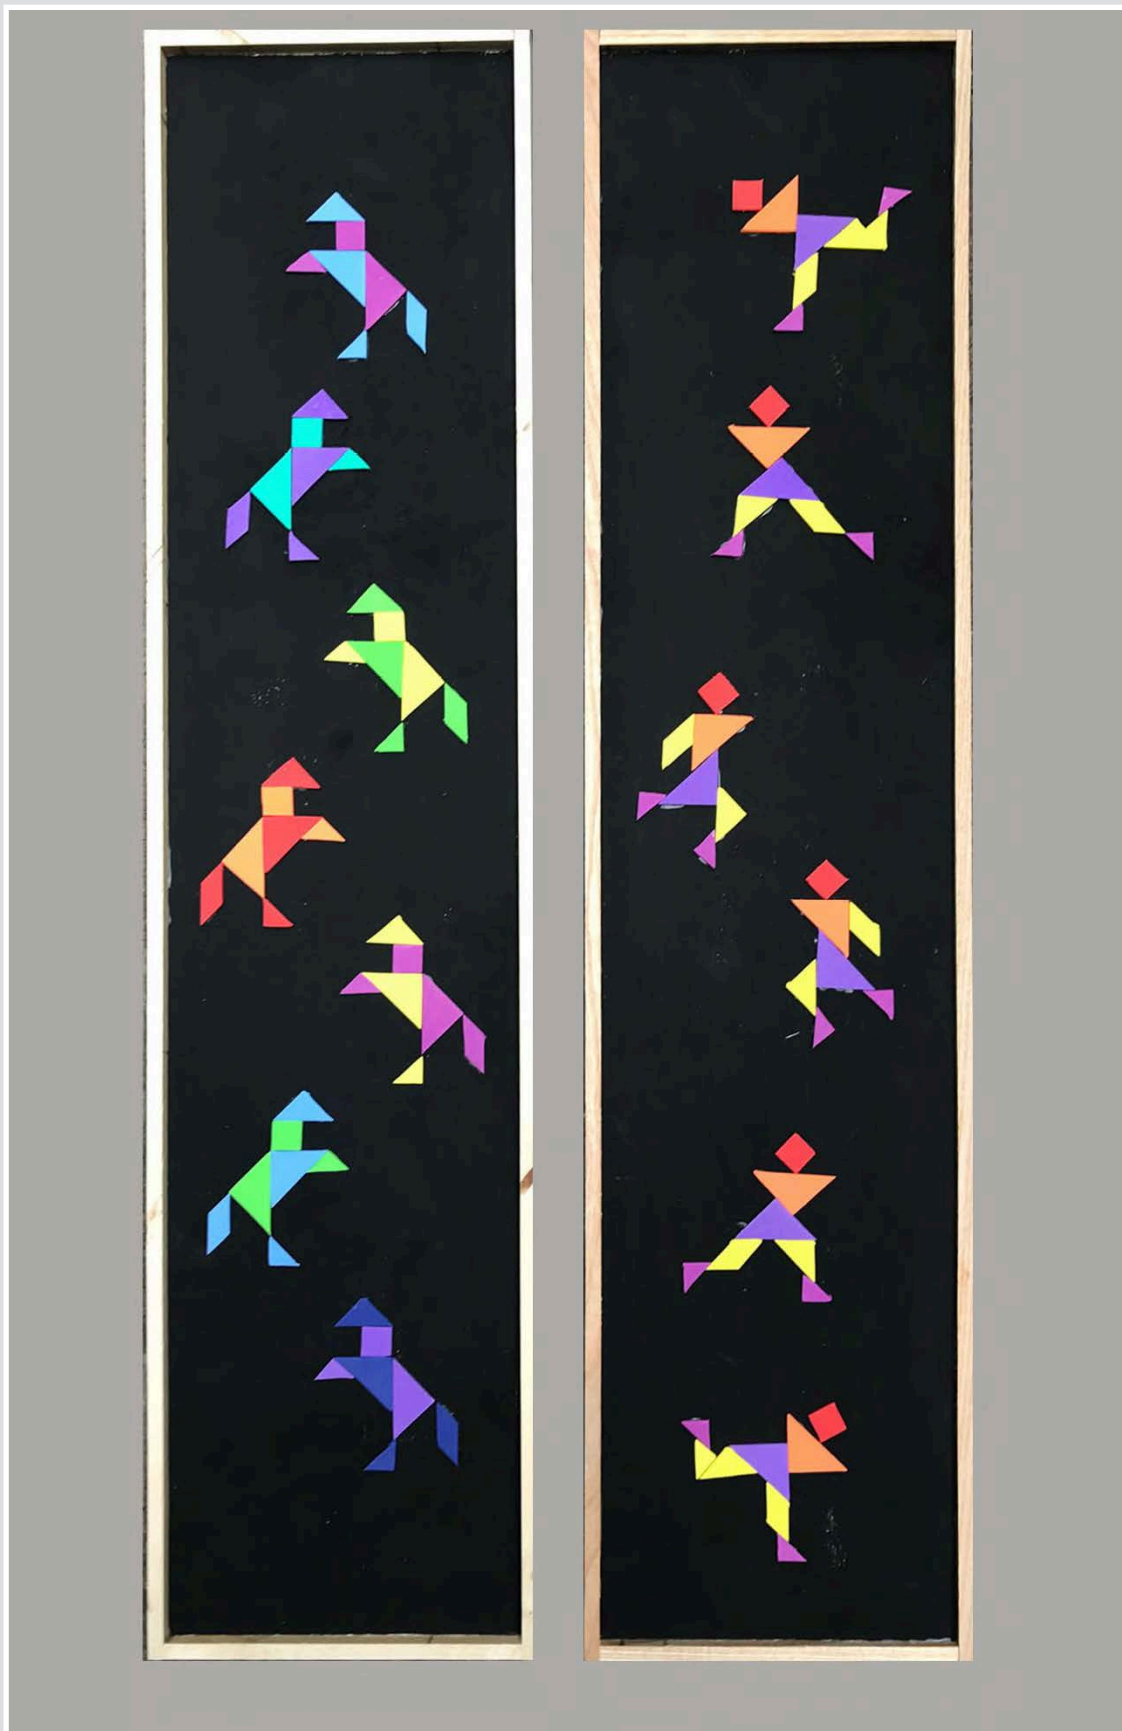

QUADRETTI DI LEGNO TANGRAM DOUBLE FACE 77 x 18 cm