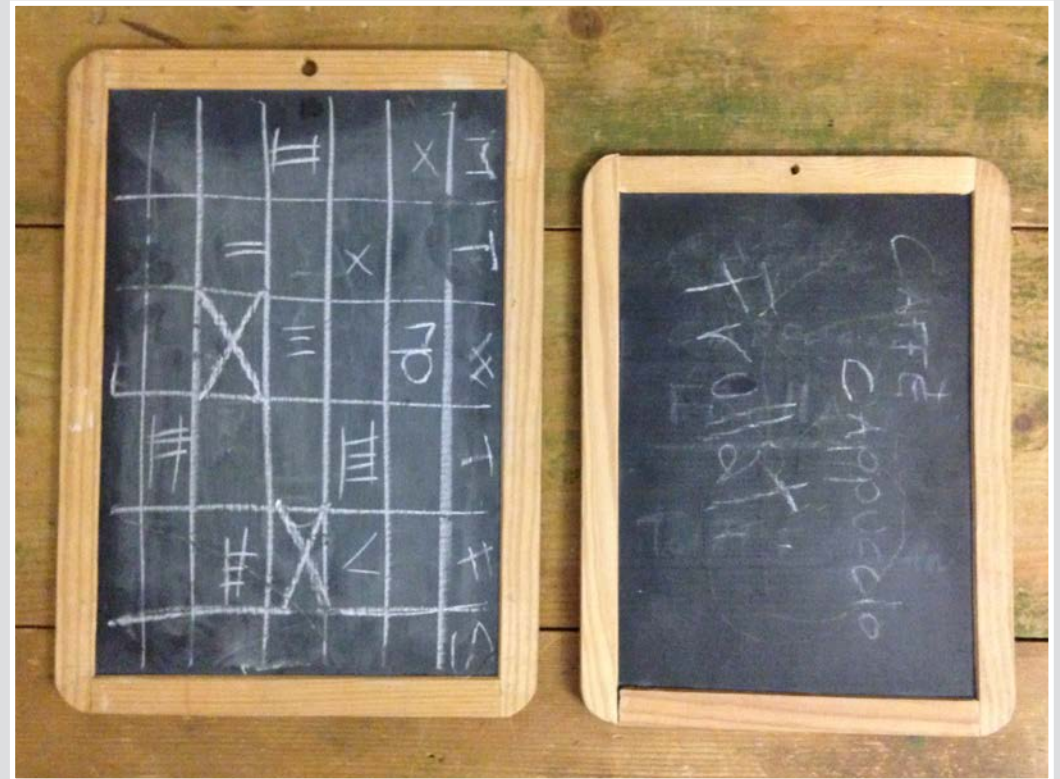

LAVAGNETTE
NR 1 24,5 X 34 CM
NR 1 21,5 X 29 CM