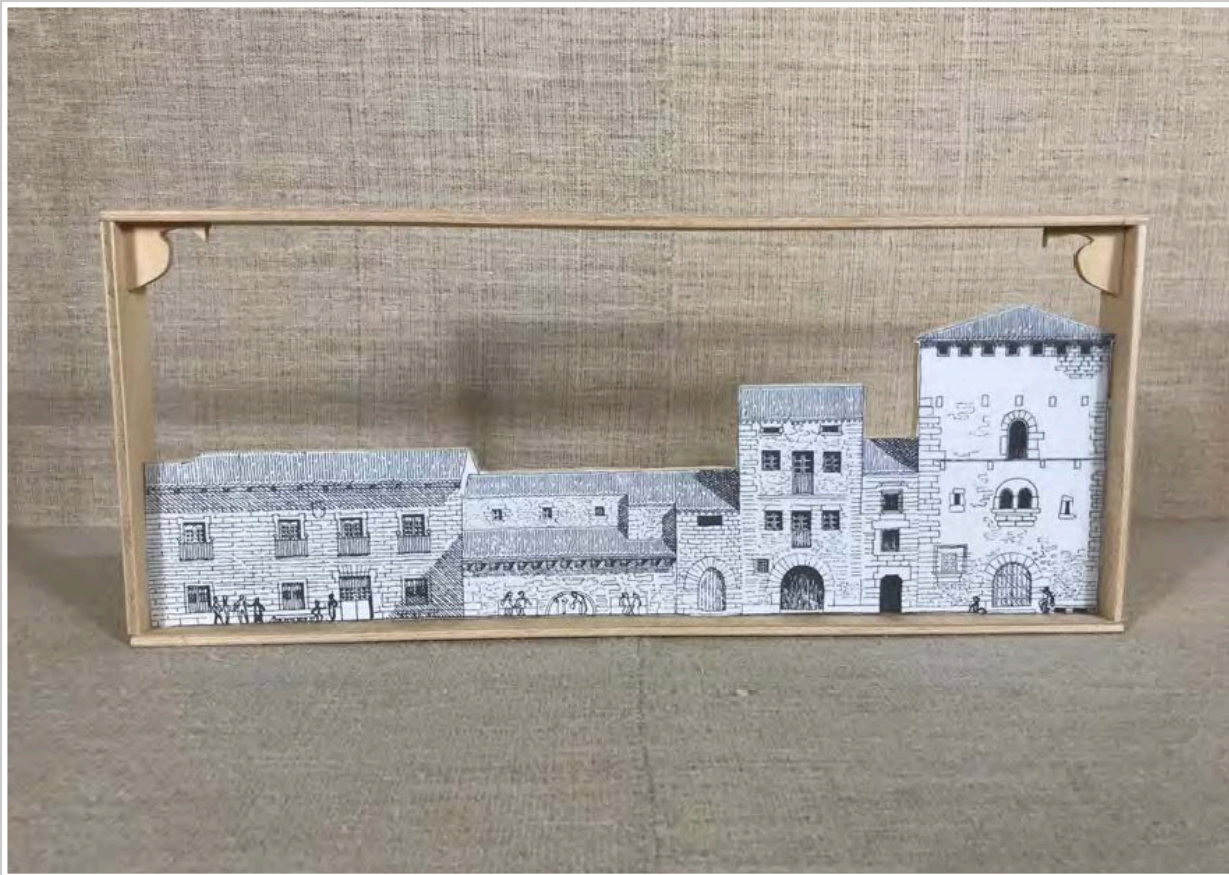

PROSPETTO CASTELLO DISEGNO CON STRUTTURA LEGNO
41 x 17,5 cm