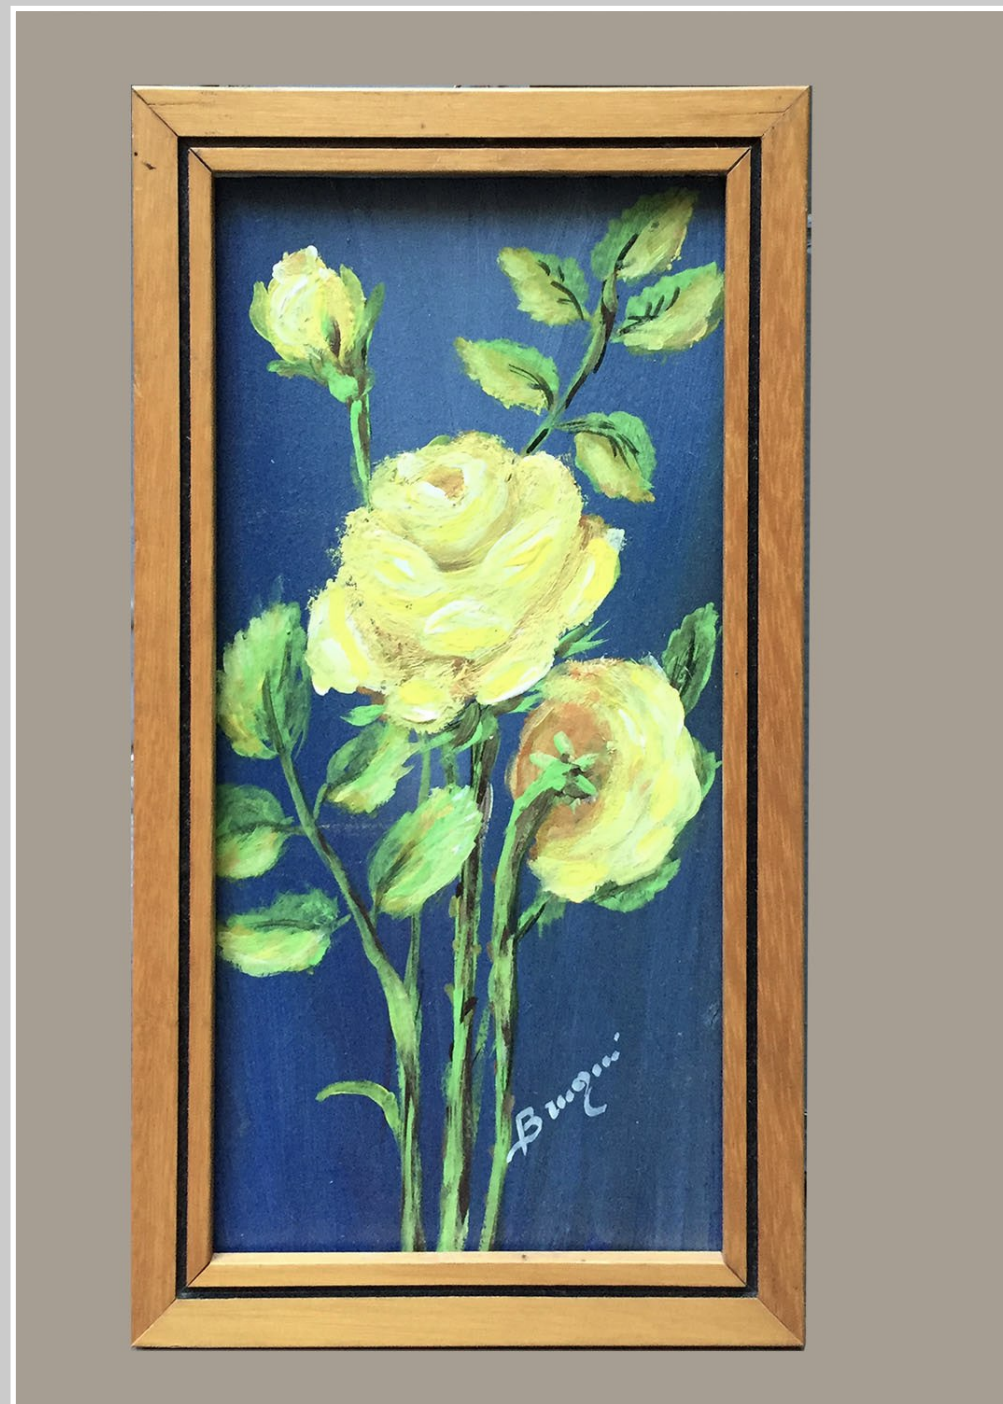

PICOGLASS PESCI VERDI
18 x 13 cm

CORNICE BIANCA PESCE POIS
23,5 x 18,5 cm

CORNICE LEGNO MARRONE CAVALLUCCI MARINI
15,5 x 20,5 cm

CORNICE LEGNO PESCI MARRONI
17 x 22 cm

QUADRO FIORI CORNICE ORO
25 x 35 cm

QUADRO ROSE GIALLE
12,5 x 22 cm