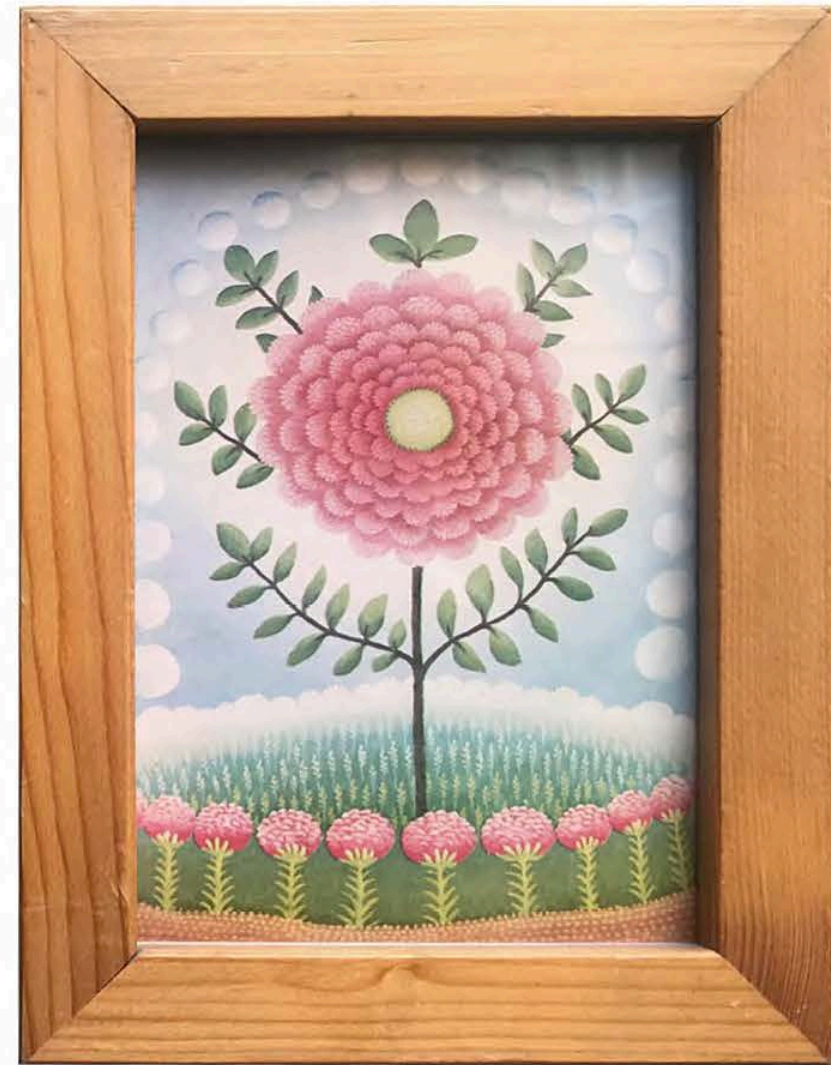

CORNICE LEGNO BIANCA VESTITINO
20 x 24 cm

CORNICE LEGNO TEMPERE NUVOLE
15 x 20 cm

CORNICE LEGNO ORO DECORO ASTRATTO AZZURRO
30 x 24 cm

CORNICE LEGNO CHIARO PESCI
22 x 17 cm

CORNICE LEGNO CHIARO PESCI ARCOBALENO
22 x 17 cm

PICOGLASS PESCI VERDI
18 x 13 cm

CORNICE BIANCA PESCE POIS
23,5 x 18,5 cm

CORNICE LEGNO MARRONE CAVALLUCCI MARINI
15,5 x 20,5 cm

CORNICE LEGNO PESCI MARRONI
17 x 22 cm

QUADRO FIORI CORNICE ORO
25 x 35 cm

QUADRO ROSE GIALLE
12,5 x 22 cm

COPPIA QUADRETTI FIORI
CRNICE VERDE
24,5 x 29 cm

QUADRO FIORI SECCHI
21 x 31 cm

QUADRO TRIS FIORI
CORNICE LEGNO
47 x 28,5 cm

CORNICI LEGNO NATURALE PAESAGGI NAIF
18 x 13,5 cm

CORNICE LEGNO NERO E SENAPE
76 x 63 cm

QUADRO CORNICE VERDE - FOGLIE
39 x 49 cm

QUADRO CORNICE SENAPE - FARFALLE
26 x 27 cm

CORNICE LEGNO - PAPAVERI
73 x 56 cm

CORNICE LEGNO CHIARO ACQUARELLO IRIS
46 x 62 cm

CORNICI ORO ACQUARELLI FIORI
15,5 x 20,5 cm