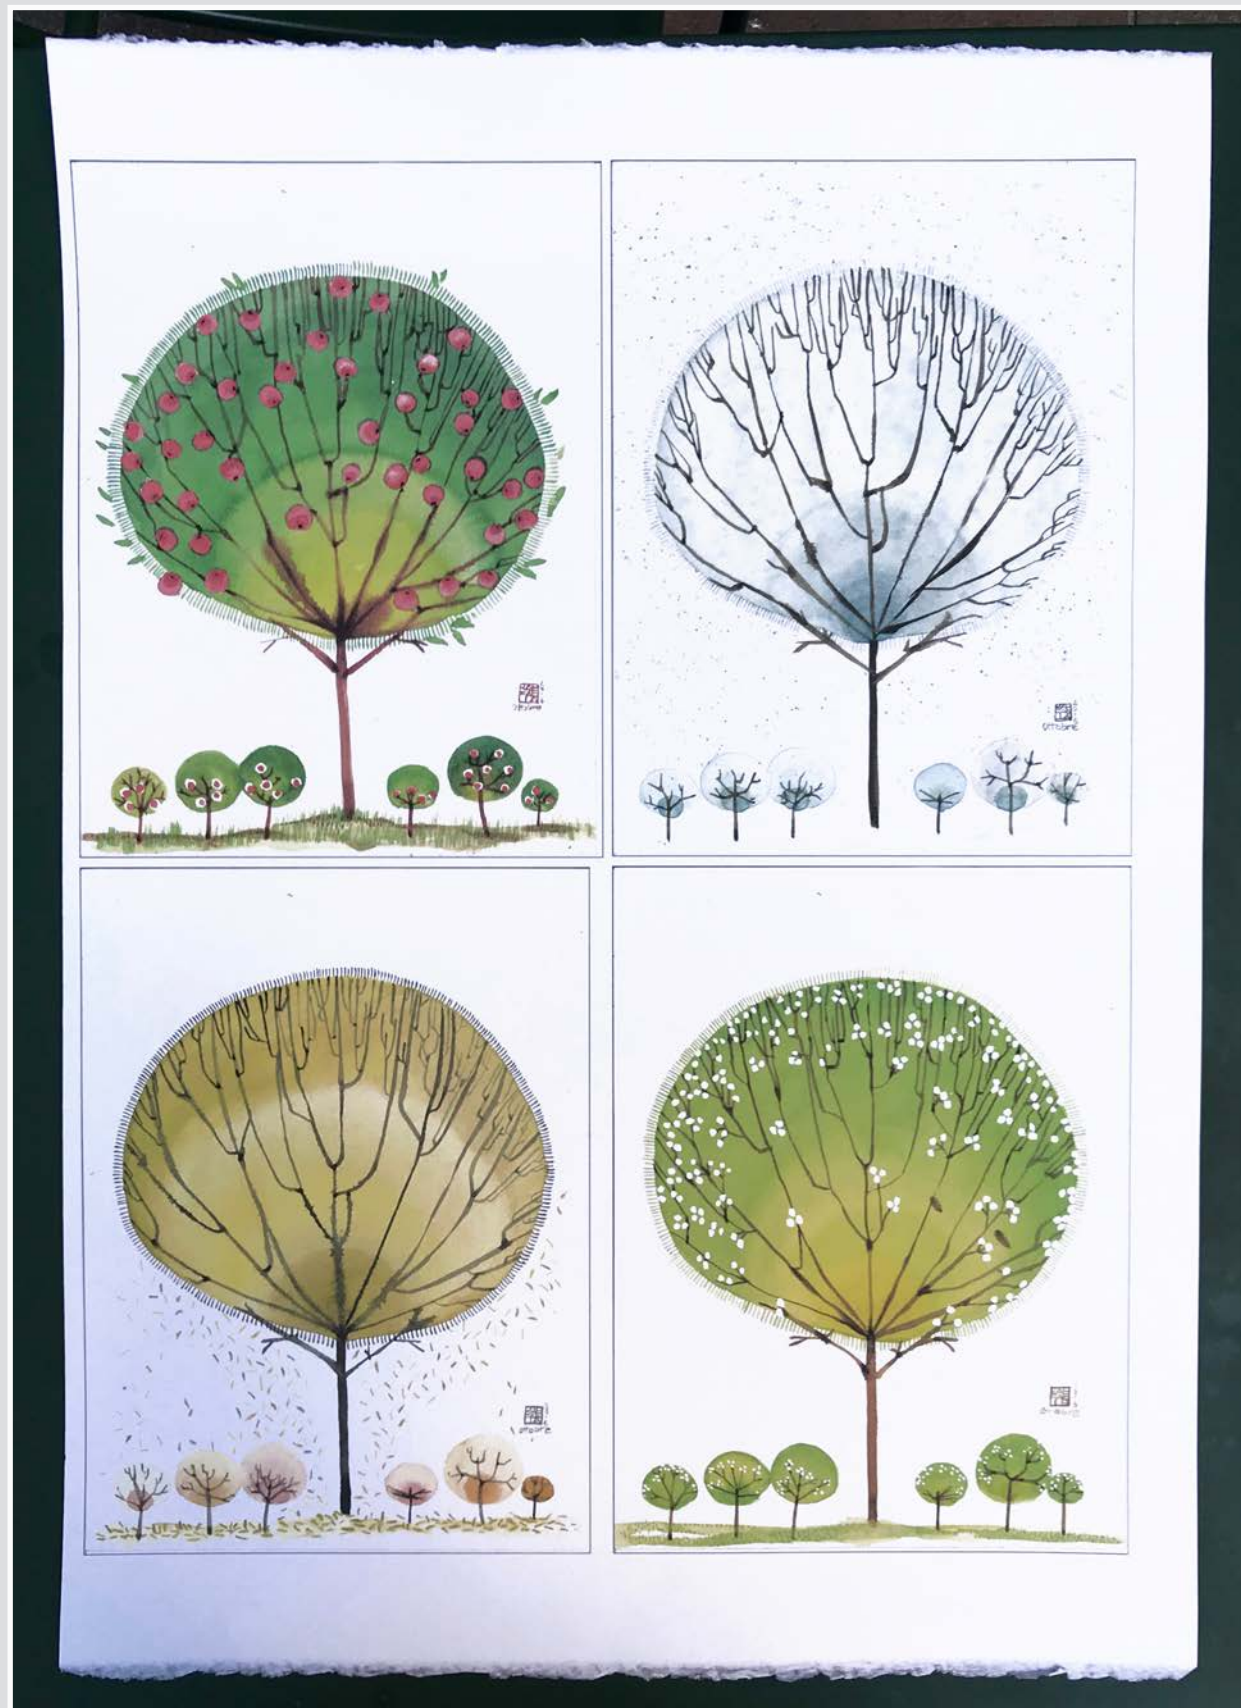

CORNICE LEGNO RECUPERO ANIMALI 25 x 25 cm

QUADRETTI DI LEGNO TANGRAM DOUBLE FACE 77 x 18 cm

QUADRETTI DI LEGNO ASTRATTI DOUBLE FACE 27 x 15 cm

NR 10 QUADRETTI DI LEGNO ASTRATTI 12 x 15 cm

QUADRO TONDO IN LEGNO - OCCHIO
Diam 93 cm

QUADRETTI DI LEGNO GATTI E MUCCA
15 x 19 cm

QUADRETTI DI LEGNO FIORI
9 x 22 cm

QUADRETTI DI LEGNO ANIMALI COLORATI
25 x 25 cm

ACQUARELLO FIORI SU CARTONCINO BY RAFFAELLA
40 x 52 cm

ACQUARELLO FIORI SU CARTONCINO BY RAFFAELLA
51 x 66 cm