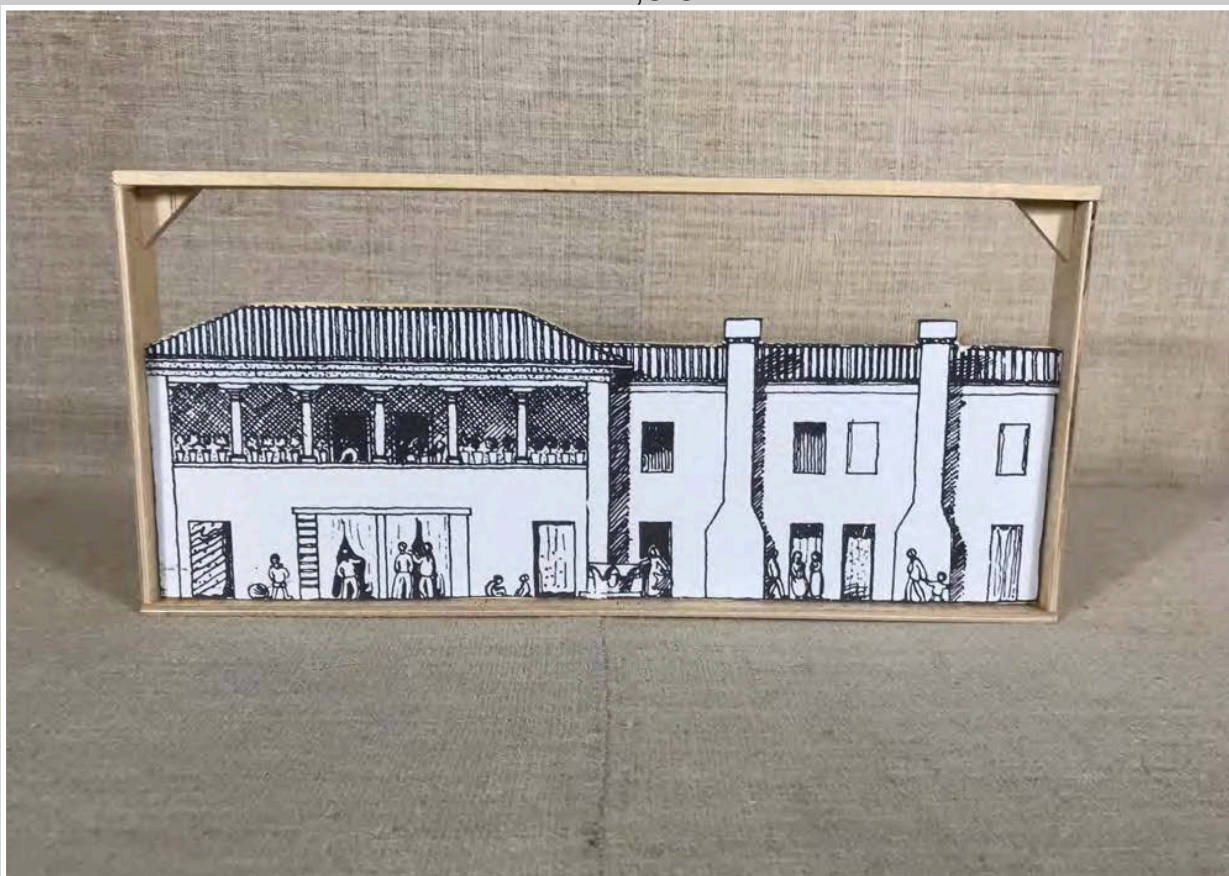

NR 3 CORNICI LEGNO PICCOLI MOSTRI
13 X 13 CM

FRONTE CASTELLO DISEGNO CON STRUTTURA LEGNO
44 x 22 cm

FRONTE CASA DISEGNO CON STRUTTURA LEGNO
40,5 x 332,5cm

FRONTE PALAZZO DISEGNO CON STRUTTURA LEGNO
40,5 X 28,5 cm

SCRITTA IN LEGNO
35 x 10 cm

PROSPETTO CASTELLO DISEGNO CON STRUTTURA LEGNO
41 x 17,5 cm

PROSPETTO VILLA DISEGNO CON STRUTTURA LEGNO
43 x 18 cm

PROSPETTO CASCINA DISEGNO CON STRUTTURA LEGNO
38,5 x 18,5 cm