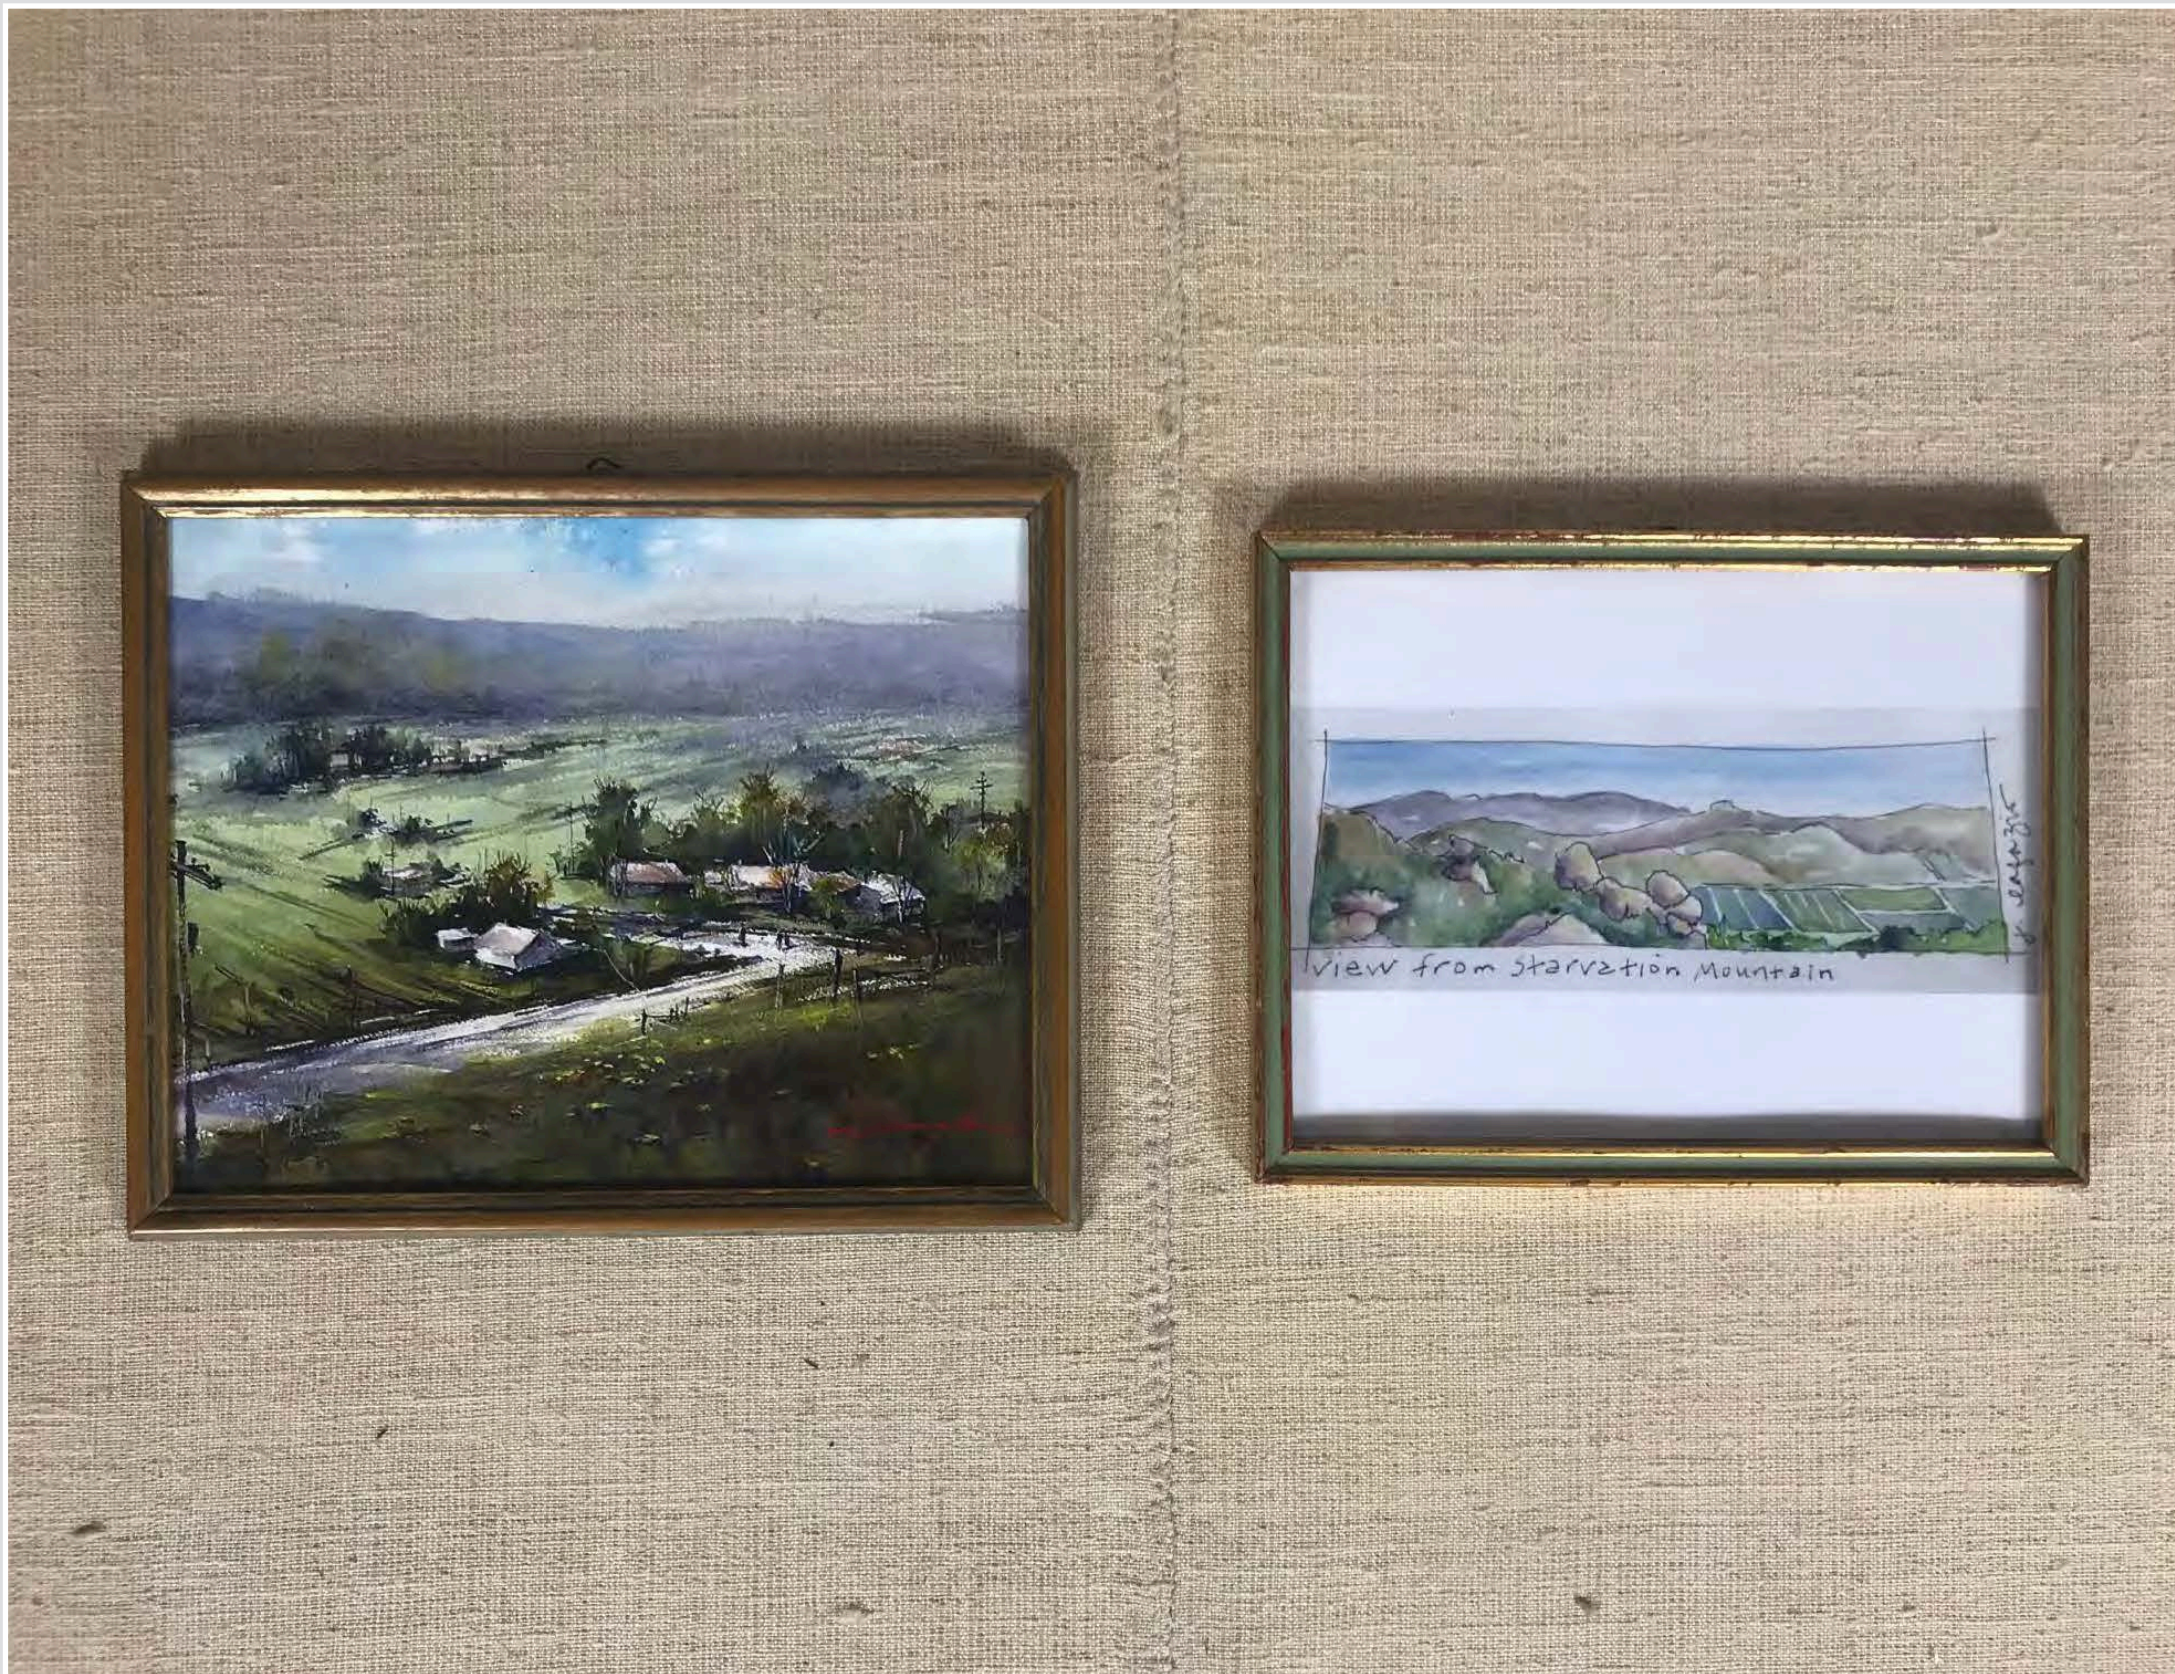

CORNICI PAESAGGI
24,5 x 19,5 cm. 21 x 16,5 cm