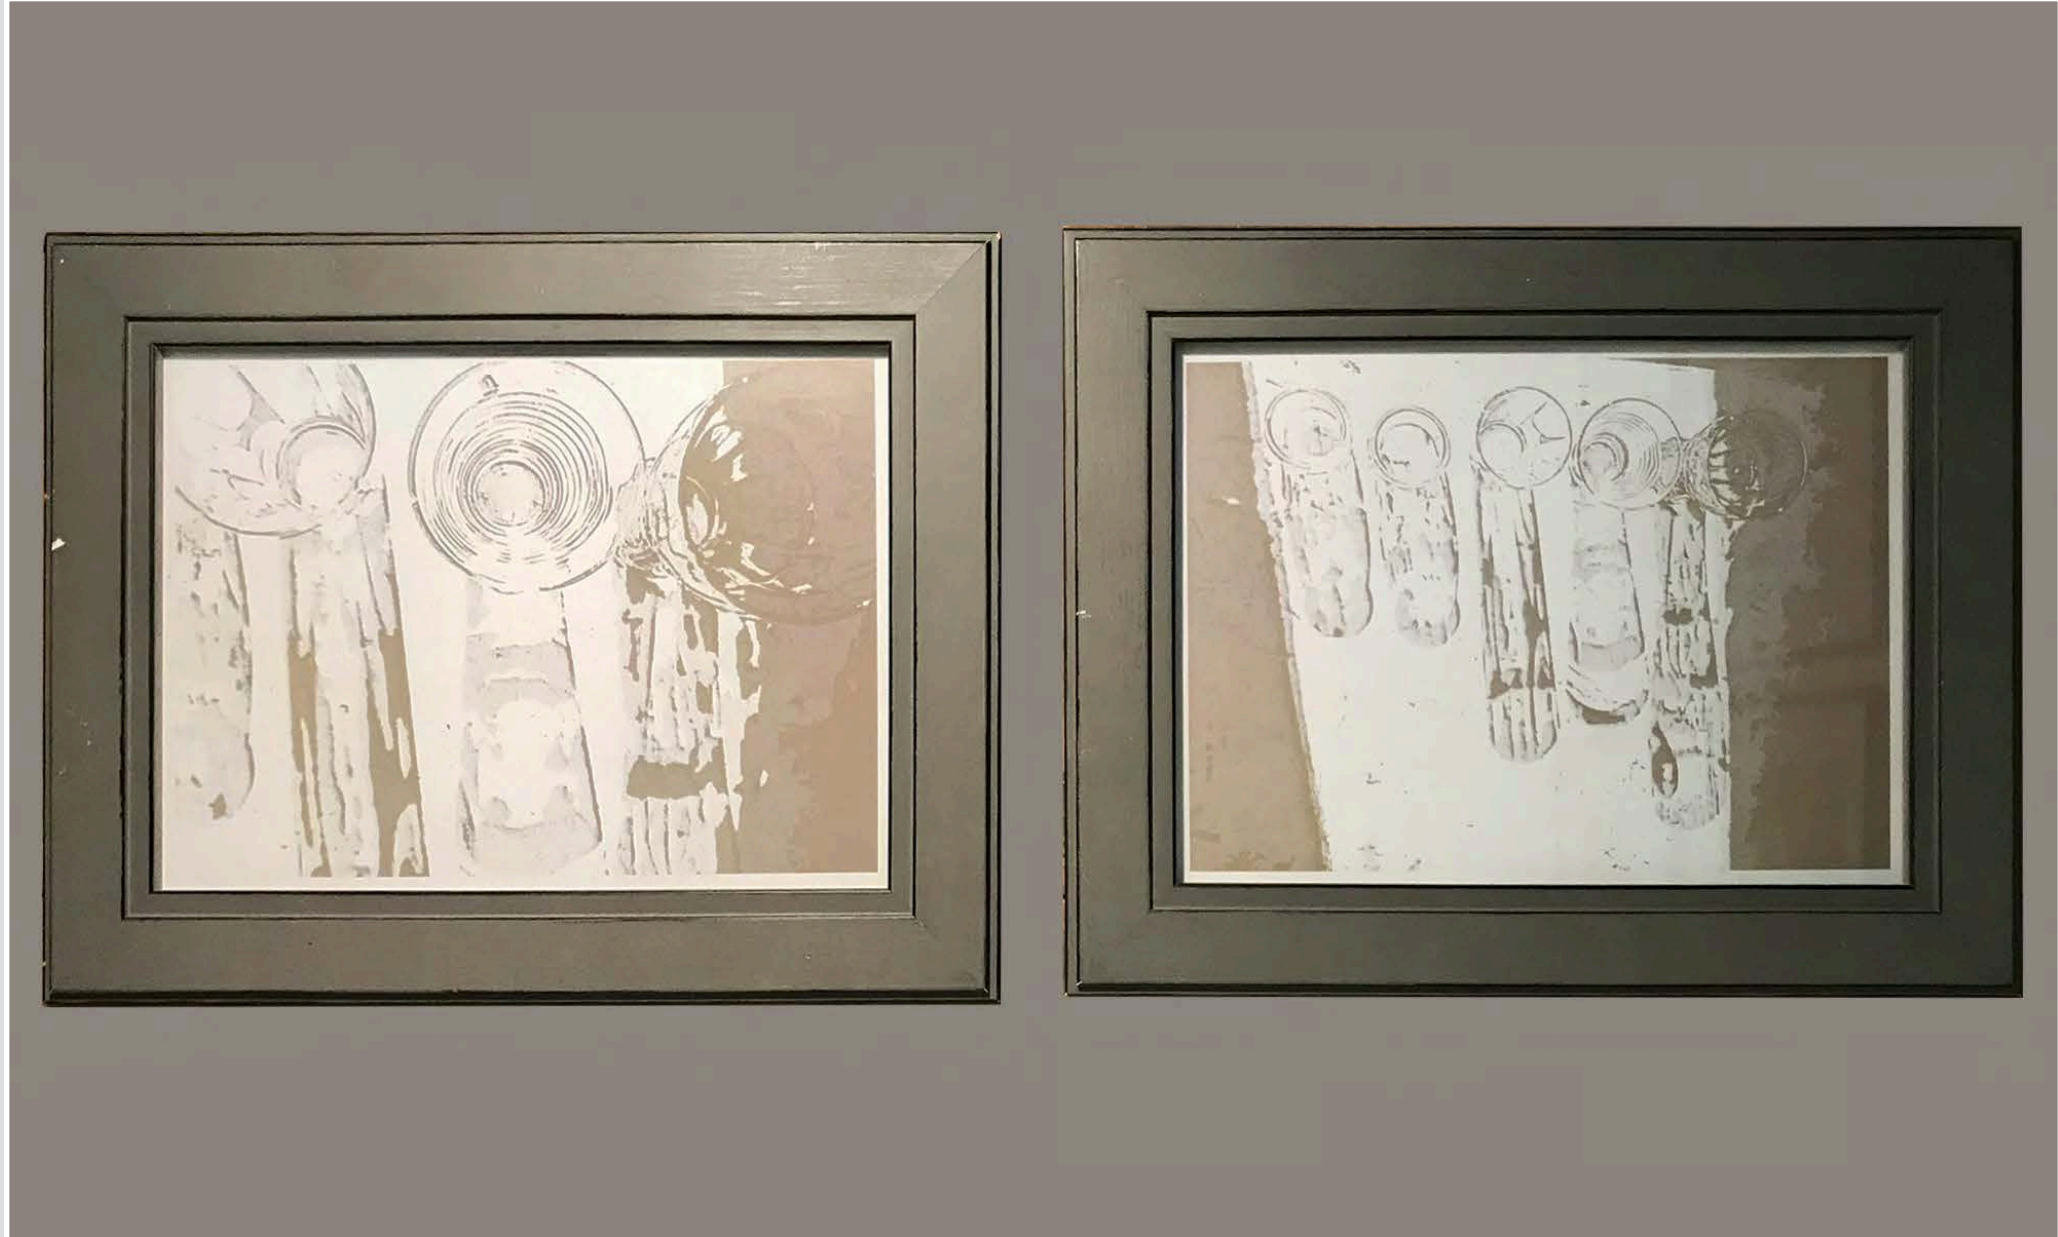

CORNICE NERA E LEGNO
FOTO IN B/N CANALE BY EMMA
40 x 40 cm

CORNICE NERA - B/N PASSANTI
32,5 x 42 cm

CORNICE LEGNO CHIARO
21,5 X 27,5 CM

CORNICI BIANCHE
25,5 x 25,5 cm

COPPIA CORNICI GRIGIE
30 x 24 cm

COPPIA CORNICI GRIGIO TORTORA
35,5 x 30 cm