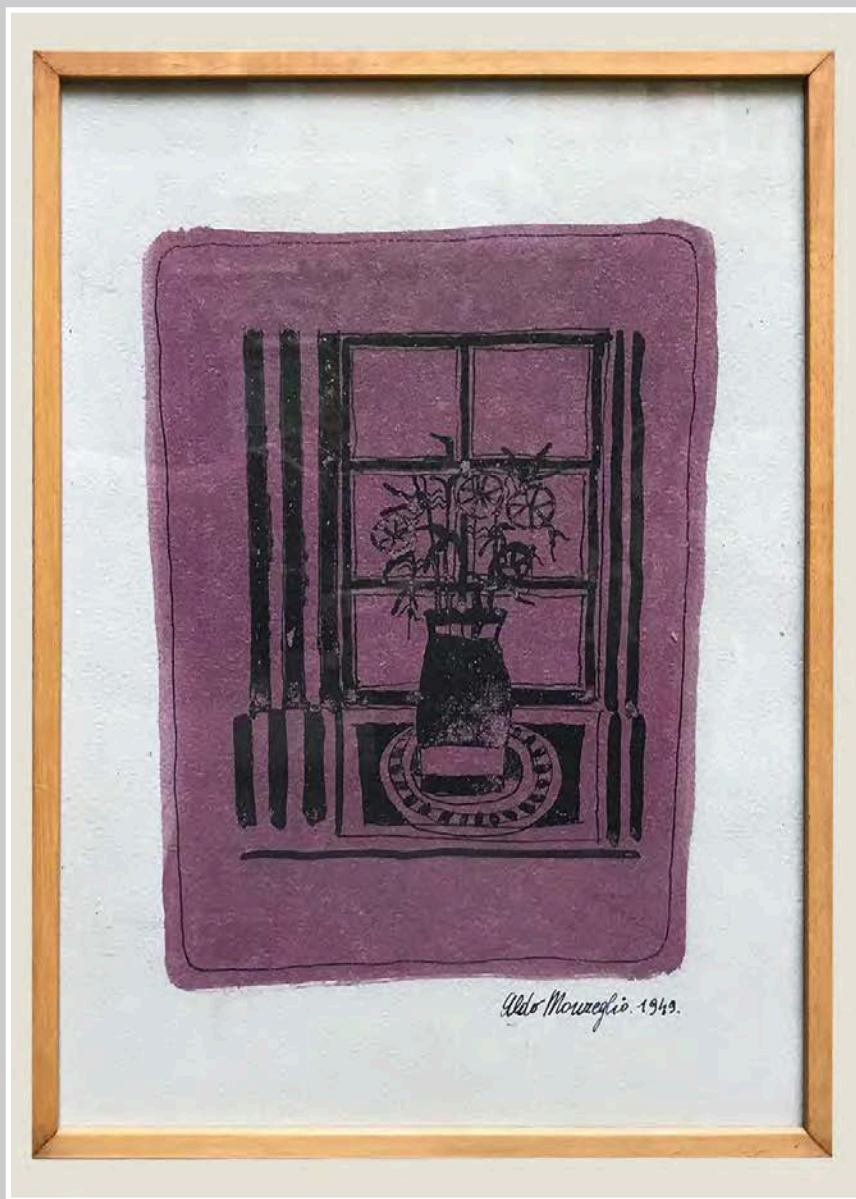

QUADRETTI CORNICE LEGNO
42 x 32,5 cm