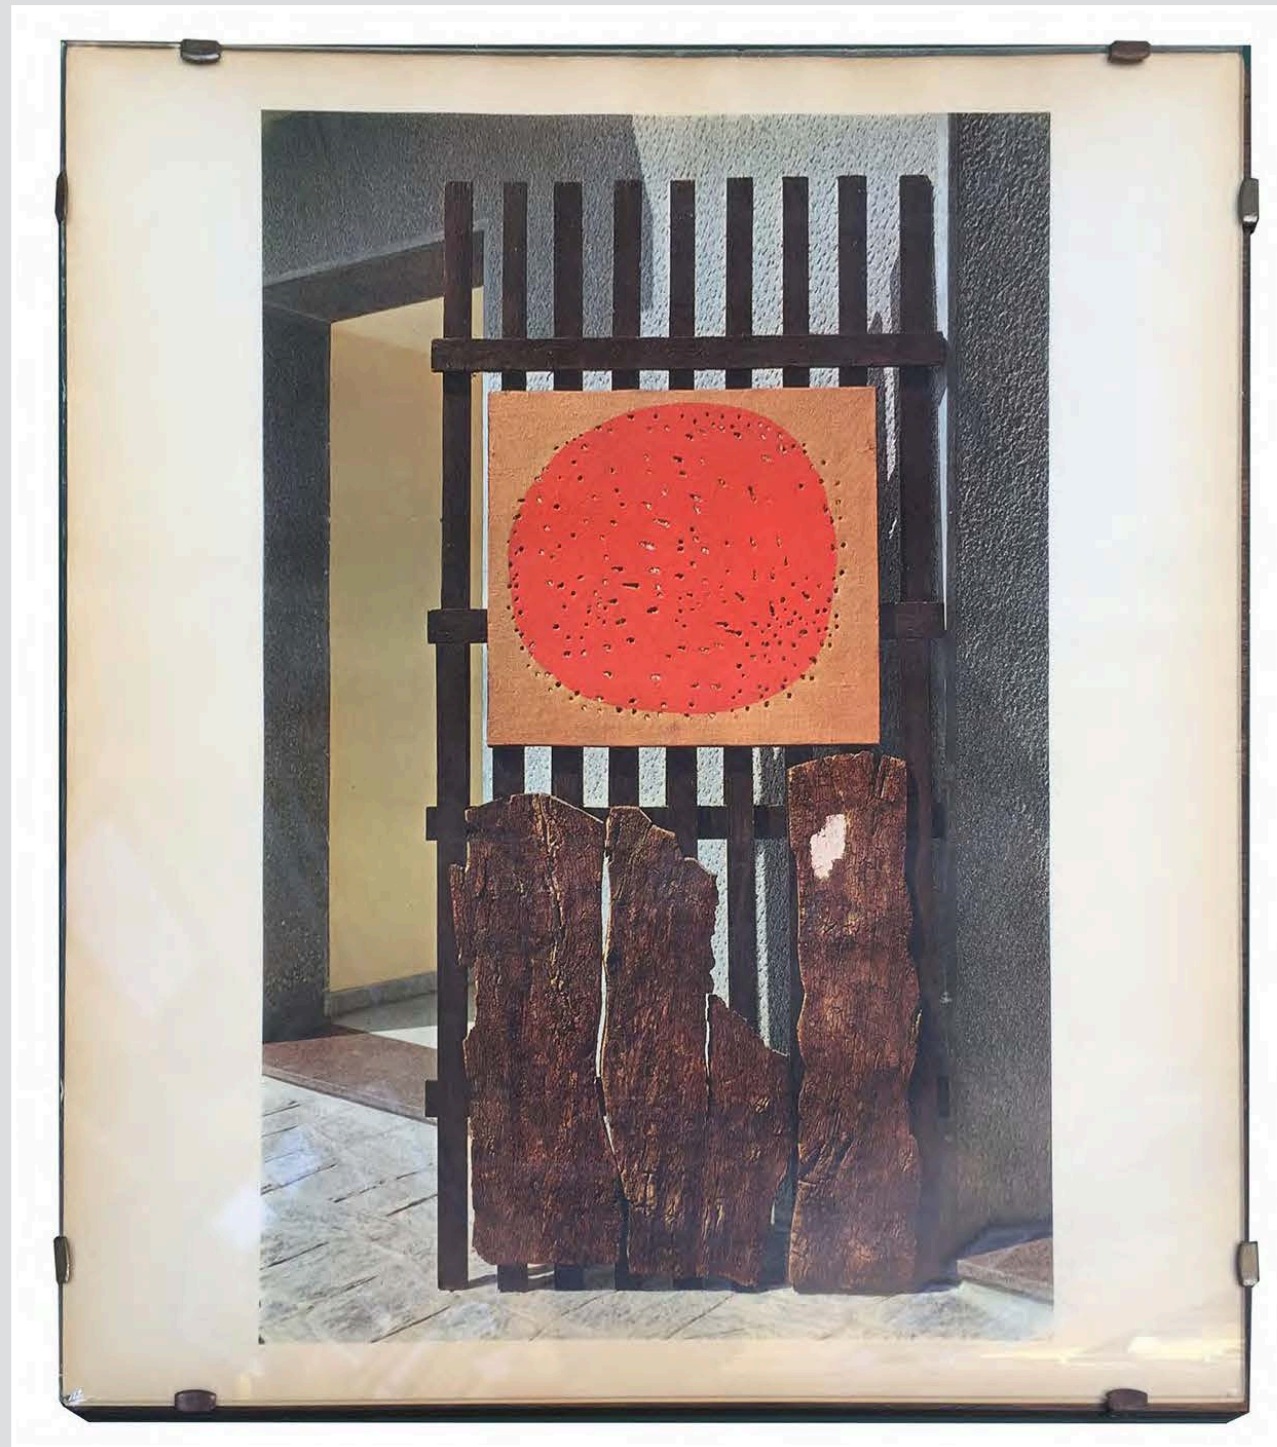

CORNICE CUORE B/N
56 X 76 CM

CORNICE LEGNO CHIARO TESSUTO DIAMANTI
32,5 x 42,5 cm

CORNICE GIALLA
40 x 55 cm

QUADRO DISEGNO DONNA MARE
49 x 57 cm

QUADRO B/N
33 x 33 cm

CORNICE 52 X 72 CM

CORNICE 52 X 72 CM

CORNICE 52 X 72 CM

CORNICE 52 X 72 CM

CORNICE 52 X 72 CM

CORNICE NERA ASTRATTO COLORI
72 X 52 CM

CORNICE PICO GLASS ANNI
70 42 x 42 cm

CORNICE LEGNO CHIARO
48 X 39,5 CM

CORNICE LEGNO CHIARO - ASTRATTO ARANCIO
32 X 42 CM

CORNICE VERDE
ACQUARELLO FIORI FARFALLA BY MARADI
25 x 31 cm